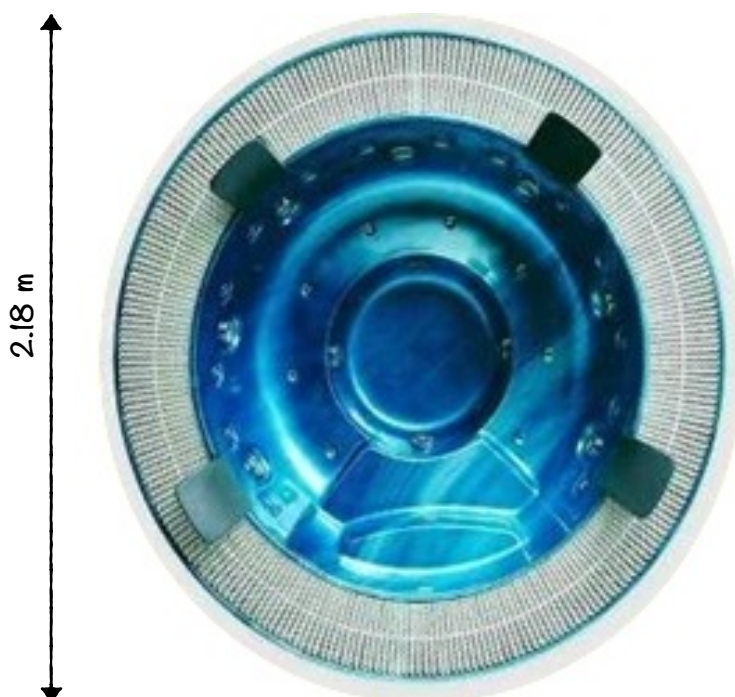

LA MAISON
DU
SPA

RUBY

Tarif catalogue 7 990,00 €

Gamme Zen

Fiche technique :

- 5 Places assises
- Dimensions : 2.18m x 2.18m x 0.83m
- Capacité : 1050 litres
- 21 Jets de massage
- 16 Blowers
- Couleur de cuve : Blanche marbrée
- Habillage composite : gris ou noir
- 1 pompes de 3 cv
- 1 pompe de filtration de 0,5 cv
- 1 Filtre
- Spa à débordement intégré
- 4 Appuis têtes

De série :

- Ozonateur
- Fond en ABS
- Structure en inox garantie 10 ans
- Cuve garantie 5 ans (Aristech Acrylic)
- Réchauffeur « Balboa » 3KW
- Interface et système électrique « Balboa » garantie 2 ans
- Couverture thermique : comprise
- Eclairage à leds (fond et ligne d'eau)

2.18 m

2.18 m