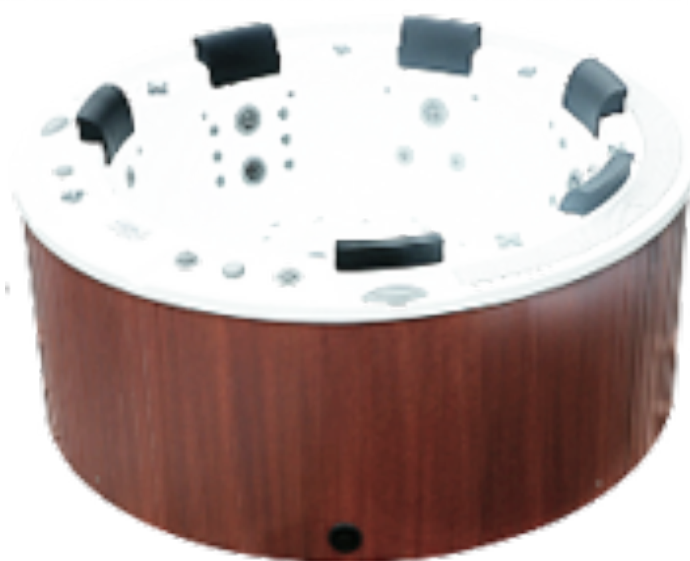

# SAPHYR

Tarif catalogue 9720,00 €

Gamme Zen

## Fiche technique :

- 6 Places assises
- Dimensions : 2.45m x 2.45m x 0.98m
- Capacité : 1560 litres
- 32 Jets de massage
- 25 Blowers
- Couleur de cuve : Blanche marbrée
- Habillage composite : Gris ou noir
- 2 pompes de massage de 2 cv
- 1 Pompe de filtration de 0,5 cv
- 1 filtre
- Spa à débordement
- 6 appuis têtes

## De série :

- Ozonateur
- Fond en ABS
- Structure en inox garantie 10 ans
- Cuve garantie 5 ans (Aristech Acrylic)
- Réchauffeur « Balboa » 3KW
- Interface et système électrique « Balboa » garantie 2 ans
- Couverture thermique : Grise
- Eclairage à leds (fond et ligne d'eau)