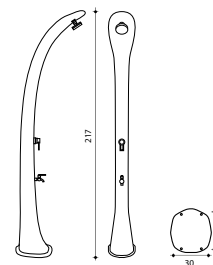

Rince-pieds inclus

Un design unique !

Un dessin mêlant courbes élancées et détails reptiliens.

Cette douche solaire devient un élément décoratif à part entière dans votre jardin. Équipée d'une pomme de douche orientable effet pluie, d'un mitigeur et d'un rince-pieds finition Inox, elle est également respectueuse de l'environnement grâce à son corps de douche en PEHD de 32 L qui récupère l'énergie solaire pour vous assurer une douche à bonne température.

Rose
DS-C72ORS

Anthracite
DS-C720NO

Violet
DS-C720VO

Bleu
DS-C720BL

Vert
DS-C720VE

Tête originale élargie
Pomme de douche
intégrée anti-calcaire

Motif écailles sur le ventre
de la douche

Rince-pieds inclus

CARACTÉRISTIQUES

Matériaux	Polyéthylène HD	Dimensions socle	30 x 34 cm
Poids	9,5 kg	Kit de fixation	Inclus
Capacité	32 L	Garantie	2 ans
Hauteur	217 cm		