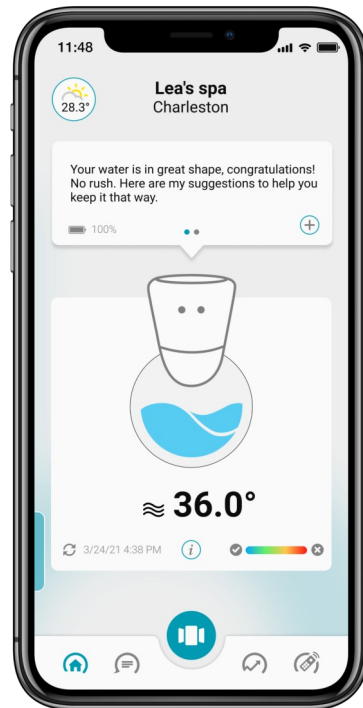

CARACTÉRISTIQUES TECHNIQUES

Appareil de mesure de l'eau connecté - ICO SPA

ONDILO, **fabriquant français**, a développé une petite merveille de technologie de mesure de l'eau de votre spa.

Avec ICO SPA, et tout devient limpide. ICO est l'**îlot connecté** qui veille sur la **qualité de votre eau de Spa**. Il analyse, anticipe les changements de l'eau pour une eau toujours plus saine et claire. ICO formule des **recommandations personnalisées de dosage et d'entretien**, et ce directement sur votre **application mobile**, où que vous soyez. ICO se rend ainsi indispensable pour suivre les évolutions de votre Spa et **adopter le bon geste pour l'entretenir**, en toute simplicité.

Outre les informations transmises, celles-ci sont intégrées à un algorithme qui analyse ces mesures et vous indique, avec exactitude, le type de produit et la quantité à ajouter à l'eau de votre spa.

Les mesures sont effectuées par des sondes Plug'n'Play d'une fiabilité et d'une précision inégalée à ce jour pour les particuliers. Ces sondes ont une durée moyenne de vie de 3 à 5 ans, elles sont facilement remplaçables.

Confort

Déposez simplement ICO à l'eau et vérifiez la qualité de votre eau sur votre smartphone

Contrôle

Les multiples capteurs d'ICO gardent un œil sur votre spa, évalue les éléments visibles (algues, tartre...) et invisibles (bactérie, eau agressive...)

Caractéristiques détaillées :

- Ilot connecté d'analyse de la qualité de l'eau pour Spa (existe aussi en version pour la Piscine).
- Compatible avec les traitements au chlore et au brome électrolyseur au sel selon modèle.
- Garantie 2 ans, y compris les capteurs.