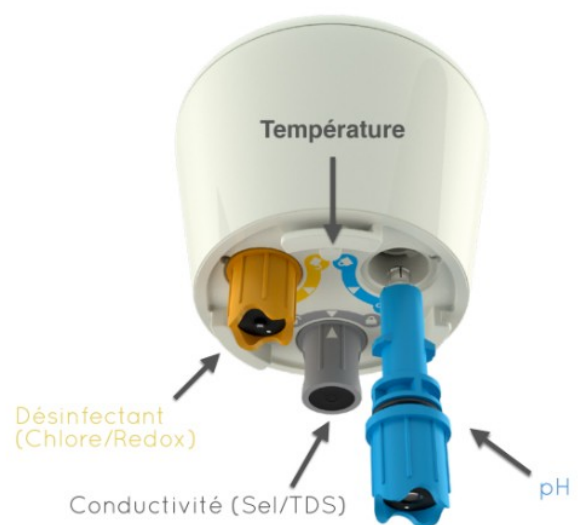

CARACTÉRISTIQUES TECHNIQUES

Appareil de mesure de l'eau connecté - ICO SPA

ONDILO, **fabriquant français**, a développé une petite merveille de technologie de mesure de l'eau de votre spa.

Avec ICO SPA, et tout devient limpide. ICO est l'**îlot connecté** qui veille sur la **qualité de votre eau de Spa**. Il analyse, anticipe les changements de l'eau pour une eau toujours plus saine et claire. ICO formule des **recommandations personnalisées de dosage et d'entretien**, et ce directement sur votre **application mobile**, où que vous soyez. ICO se rend ainsi indispensable pour suivre les évolutions de votre Spa et **adopter le bon geste pour l'entretenir**, en toute simplicité.

Confort

Déposez simplement ICO à l'eau et vérifiez la qualité de votre eau sur votre smartphone

Contrôle

Les multiples capteurs d'ICO gardent un œil sur votre spa, évalue les éléments visibles (algues, tartre...) et invisibles (bactérie, eau agressive...)

Caractéristiques détaillées :

- Ilot connecté d'analyse de la qualité de l'eau pour Spa (existe aussi en version pour la Piscine).
- Compatible avec les traitements au chlore et au brome électrolyseur au sel selon modèle.
- Garantie 2 ans, y compris les capteurs.

Option 1 - Connexion direct

ICO connecté au réseau internet

Contenu du pack ICO SPA :

- 1 îlot connecté ICO.
- 3 capteurs amovibles avec leurs bouchons de protection.
- 1 capteur de température (intégré).
- 1 outil TwistLock pour changer les capteurs.