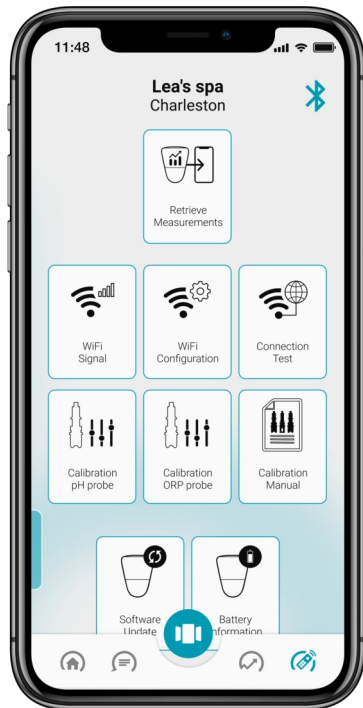

Caractéristiques détaillées :

- Ilot connecté d'analyse de la qualité de l'eau pour Spa (existe aussi en version pour la Piscine).
- Compatible avec les traitements au chlore et au brome électrolyseur au sel selon modèle.
- Garantie 2 ans, y compris les capteurs.