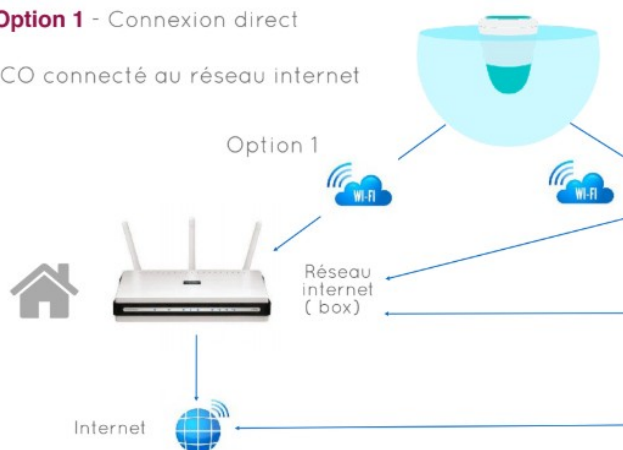

CARACTÉRISTIQUES TECHNIQUES

Appareil de mesure de l'eau connecté - ICO SPA

ONDILO, **fabriquant français**, a développé une petite merveille de technologie de mesure de l'eau de votre spa.

Avec ICO SPA, et tout devient limpide. ICO est l'**îlot connecté** qui veille sur la **qualité de votre eau de Spa**. Il analyse, anticipe les changements de l'eau pour une eau toujours plus saine et claire. ICO formule des **recommandations personnalisées de dosage et d'entretien**, et ce directement sur votre **application mobile**, où que vous soyez. ICO se rend ainsi indispensable pour suivre les évolutions de votre Spa et **adopter le bon geste pour l'entretenir**, en toute simplicité.

Confort

Déposez simplement ICO à l'eau et vérifiez la qualité de votre eau sur votre smartphone

Contrôle

Les multiples capteurs d'ICO gardent un œil sur votre spa, évalue les éléments visibles (algues, tartre...) et invisibles (bactérie, eau agressive...)

Caractéristiques détaillées :

- Ilot connecté d'analyse de la qualité de l'eau pour Spa (existe aussi en version pour la Piscine).
- Compatible avec les traitements au chlore et au brome électrolyseur au sel selon modèle.
- Garantie 2 ans, y compris les capteurs.

Option 1 - Connexion direct

ICO connecté au réseau internet

Contenu du pack ICO SPA :

- 1 îlot connecté ICO.
- 3 capteurs amovibles avec leurs bouchons de protection.
- 1 capteur de température (intégré).
- 1 outil TwistLock pour changer les capteurs.