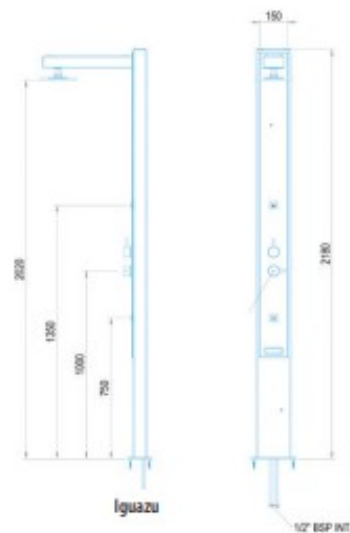

## Douches IGUAZU

Douche Iguazu solaire

Design contemporain

Jets et brumisateur

La douche IGUAZU se distingue par la qualité de ses matériaux & équipements ainsi que, par son design contemporain.

- Jets + brumisateur.
- Acier inox satiné AISI 316L.
- Embase dotée d'une surface résistante
- 1 pommeau en laiton chromé traité anticalcaire
- 1 régulateur de débit + de température + sélecteur 2 sorties d'eau
- Brumisateur
- Hauteur sous pommeau 2 m.
- Raccord d'eau 1/2" BSP INT.
- Fixation au sol sans ancrage à l'aide de platine et vis.
- La version solaire dispose d'un réservoir de 25 litres.

- + Design épuré
- + Haute qualité des matériaux
- + Valorise avec élégance l'environnement de la piscine

Iguazu Solaire

Iguazu

1/2" BSP INT.

LA MAISON DU SPA