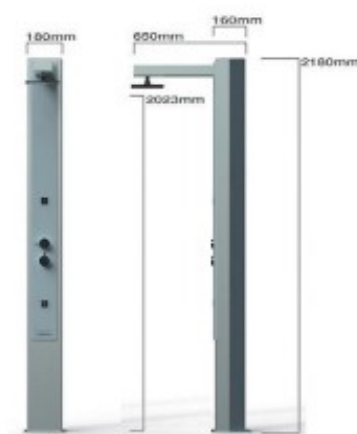

## Douches IGUAZU

Douche Iguazu solaire

Design contemporain

Jets et brumisateur

La douche IGUAZU se distingue par la qualité de ses matériaux & équipements ainsi que, par son design contemporain.

- Jets + brumisateur.
- Acier inox satiné AISI 316L.
- Embase dotée d'une surface résistante
- 1 pommeau en laiton chromé traité anticalcaire
- 1 régulateur de débit + de température + sélecteur 2 sorties d'eau
- Brumisateur
- Hauteur sous pommeau 2 m.
- Raccord d'eau 1/2" BSP INT.
- Fixation au sol sans ancrage à l'aide de platine et vis.
- La version solaire dispose d'un réservoir de 25 litres.

- + Design épuré
- + Haute qualité des matériaux
- + Valorise avec élégance l'environnement de la piscine

Iguazu Solaire

Iguazu

1/2" BSP INT.

LA MAISON DU SPA