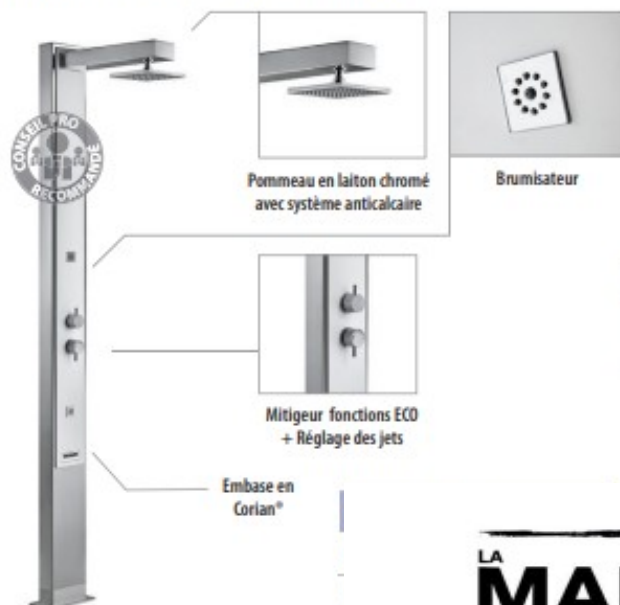

## Douches IGUAZU

Douche Iguazu solaire

Design contemporain

Jets et brumisateur

La douche IGUAZU se distingue par la qualité de ses matériaux & équipements ainsi que, par son design contemporain.

- Jets + brumisateur.
- Acier inox satiné AISI 316L.
- Embase dotée d'une surface résistante
- 1 pommeau en laiton chromé traité anticalcaire
- 1 régulateur de débit + de température + sélecteur 2 sorties d'eau
- Brumisateur
- Hauteur sous pommeau 2 m.
- Raccord d'eau 1/2" BSP INT.
- Fixation au sol sans ancrage à l'aide de platine et vis.
- La version solaire dispose d'un réservoir de 25 litres.

- + Design épuré
- + Haute qualité des matériaux
- + Valorise avec élégance l'environnement de la piscine

Iguazu Solaire

Iguazu

1/2" BSP INT.

LA MAISON DU SPA