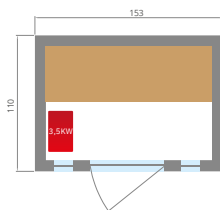

### CARACTÉRISTIQUES

Capacité	2 PLACES	3 PLACES	3/4 PLACES	4 PLACES
Modèle	Zen 2		Zen 3Zen 3CZen 4	
Dimensions au sol	120 x 110 cm	153 x 110 cm	150 x 150 cm	198 x 174 cm
Dimensions hors tout	120 x 110 x 190 cm	153 x 110 x 190 cm	150 x 150 x 200 cm	198 x 174 x 200 cm
Structure	Bois Épicéa 100 % Canadien			
Équipement	Luminaire d'ambiance, luminaire sous banquette, banquette d'assise, appuie-tête sur paroi Poêle électrique Harvia			
Accessoires	Kit sauna : louche et seau en bois, thermomètre, hygromètre et sablier traditionnel En option : Dossier et repose-tête en épicéa			
Porte	Verre sécurisé de 8 mm d'épaisseur Encadrement bois vitre 4 mm			
Alimentation	Mono 230V 1N ou Tri 430V 3N			
Poids	120 kg	186 kg	150 kg	232 kg
Garantie	Électronique 2 ans / Boiserie 7 ans			
Référence	SN-ZEN2PK	SN-ZEN3PK	SN-ZEN3CPK	SN-ZEN4PK