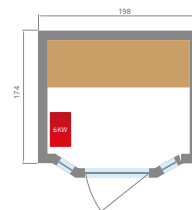

### CARACTÉRISTIQUES

Capacité	2 PLACES	3 PLACES	3/4 PLACES	4 PLACES
Modèle	Zen 2		Zen 3Zen 3CZen 4	
Dimensions au sol	120 x 110 cm	153 x 110 cm	150 x 150 cm	198 x 174 cm
Dimensions hors tout	120 x 110 x 190 cm	153 x 110 x 190 cm	150 x 150 x 200 cm	198 x 174 x 200 cm
Structure	Bois Épicéa 100 % Canadien			
Équipement	Luminaire d'ambiance, luminaire sous banquette, banquette d'assise, appuie-tête sur paroi Poêle électrique Harvia			
Accessoires	Kit sauna : louche et seau en bois, thermomètre, hygromètre et sablier traditionnel En option : Dossier et repose-tête en épicéa			
Porte	Verre sécurisé de 8 mm d'épaisseur Encadrement bois vitre 4 mm			
Alimentation	Mono 230V 1N ou Tri 430V 3N			
Poids	120 kg	186 kg	150 kg	232 kg
Garantie	Électronique 2 ans / Boiserie 7 ans			
Référence	SN-ZEN2PK	SN-ZEN3PK	SN-ZEN3CPK	SN-ZEN4PK