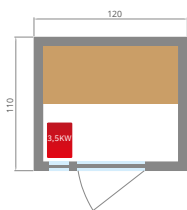

### CARACTÉRISTIQUES

Capacité	2 PLACES	3 PLACES	3/4 PLACES	4 PLACES
Modèle	Zen 2		Zen 3Zen 3CZen 4	
Dimensions au sol	120 x 110 cm	153 x 110 cm	150 x 150 cm	198 x 174 cm
Dimensions hors tout	120 x 110 x 190 cm	153 x 110 x 190 cm	150 x 150 x 200 cm	198 x 174 x 200 cm
Structure	Bois Épicéa 100 % Canadien			
Équipement	Luminaire d'ambiance, luminaire sous banquette, banquette d'assise, appuie-tête sur paroi Poêle électrique Harvia			
Accessoires	Kit sauna : louche et seau en bois, thermomètre, hygromètre et sablier traditionnel En option : Dossier et repose-tête en épicéa			
Porte	Verre sécurisé de 8 mm d'épaisseur Encadrement bois vitre 4 mm			
Alimentation	Mono 230V 1N ou Tri 430V 3N			
Poids	120 kg	186 kg	150 kg	232 kg
Garantie	Électronique 2 ans / Boiserie 7 ans			
Référence	SN-ZEN2PK	SN-ZEN3PK	SN-ZEN3CPK	SN-ZEN4PK