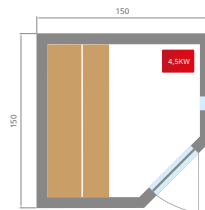

### CARACTÉRISTIQUES

Capacité	2 PLACES	3 PLACES	3/4 PLACES	4 PLACES
Modèle	Zen 2		Zen 3Zen 3CZen 4	
Dimensions au sol	120 x 110 cm	153 x 110 cm	150 x 150 cm	198 x 174 cm
Dimensions hors tout	120 x 110 x 190 cm	153 x 110 x 190 cm	150 x 150 x 200 cm	198 x 174 x 200 cm
Structure	Bois Épicéa 100 % Canadien			
Équipement	Luminaire d'ambiance, luminaire sous banquette, banquette d'assise, appuie-tête sur paroi Poêle électrique Harvia			
Accessoires	Kit sauna : louche et seau en bois, thermomètre, hygromètre et sablier traditionnel En option : Dossier et repose-tête en épicéa			
Porte	Verre sécurisé de 8 mm d'épaisseur Encadrement bois vitre 4 mm			
Alimentation	Mono 230V 1N ou Tri 430V 3N			
Poids	120 kg	186 kg	150 kg	232 kg
Garantie	Électronique 2 ans / Boiserie 7 ans			
Référence	SN-ZEN2PK	SN-ZEN3PK	SN-ZEN3CPK	SN-ZEN4PK