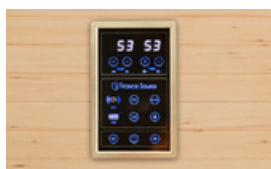

Panneau de contrôle digital dernière génération