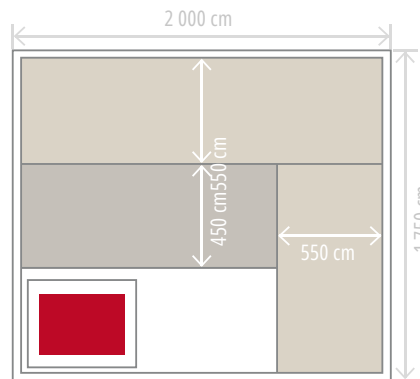

Nous incluons également dans tous nos saunas vapeur les accessoires indispensables comme le seau, la louche en bois, le thermomètre ainsi que le sablier.

CARACTÉRISTIQUES

Réf. HL-EC04-K

6 places

Dimensions 200 x 175 x 190 cm